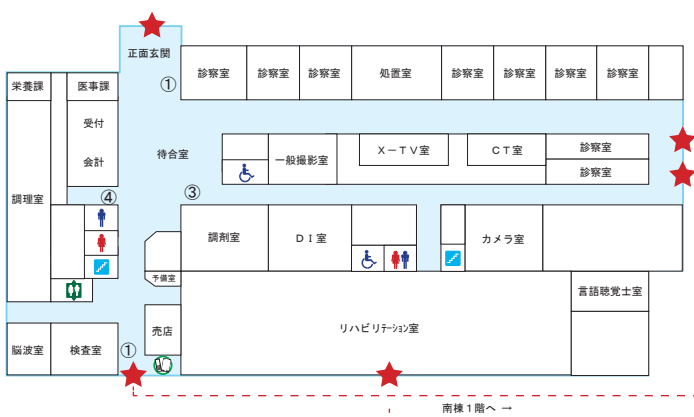

《院内施設のご案内》

【本棟 3階フロアー】

【南棟 3階フロアー】

【本棟 2階フロアー】

【南棟 2階フロアー】

【本棟 1階フロアー】

【南棟 1階フロアー】

- ★ 非常口
- 📶 携帯電話使用許可エリア
- ① 自動販売機
- ③ テレビカード精算機
- ② テレビカード販売機
- ④ 公衆電話

《非常の際のご注意》

火災・震災・停電などの非常の際には、館内放送で皆様にお知らせいたします。
 万一避難を必要とする場合は非常ベルが鳴ります。職員が避難誘導いたしますので、落ち着いて指示に従ってください。(避難する際は絶対にエレベーターを使用しないようご注意ください。)