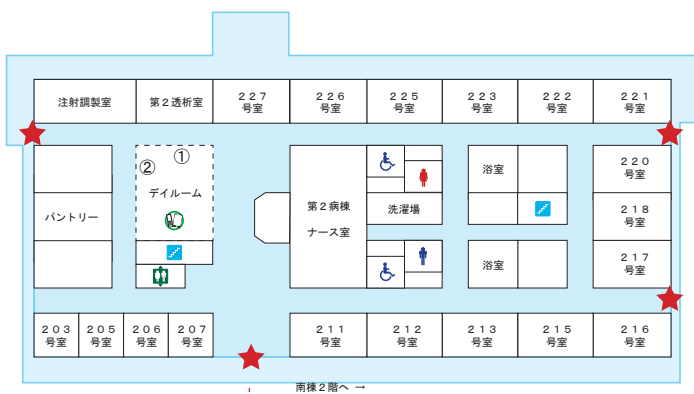

《院内施設のご案内》

【本棟 3階フロアー】

【南棟 3階フロアー】

【本棟 2階フロアー】

【南棟 2階フロアー】

【本棟 1階フロアー】

【南棟 1階フロアー】

- ★ 非常口
- 📶 携帯電話使用許可エリア
- ① 自動販売機
- ③ テレビカード精算機
- ② テレビカード販売機
- ④ 公衆電話