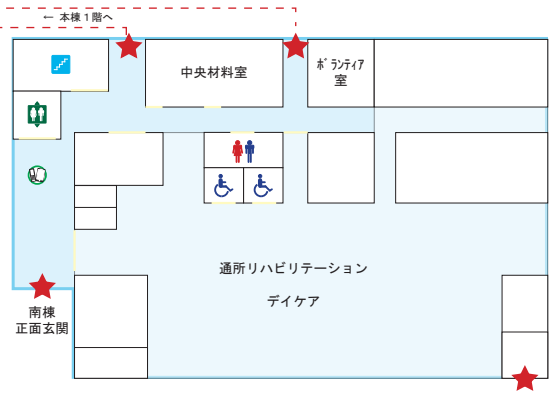

《院内施設のご案内》

【本棟 3階フロアー】

【南棟 3階フロアー】

【本棟 2階フロアー】

【南棟 2階フロアー】

【本棟 1階フロアー】

【南棟 1階フロアー】

- ★ 非常口
- 📶 携帯電話使用許可エリア
- ① 自動販売機
- ③ テレビカード精算機
- ② テレビカード販売機
- ④ 公衆電話

《非常の際のご注意》

火災・震災・停電などの非常の際には、館内放送で皆様にお知らせいたします。
 万一避難を必要とする場合は非常ベルが鳴ります。職員が避難誘導いたしますので、落ち着いて指示に従ってください。(避難する際は絶対にエレベーターを使用しないようご注意ください。)