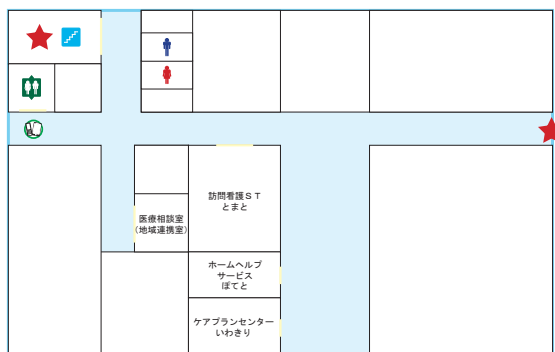

《院内施設のご案内》

【本棟 3階フロアー】

【南棟 3階フロアー】

【本棟 2階フロアー】

【南棟 2階フロアー】

【本棟 1階フロアー】

【南棟 1階フロアー】

- ★ 非常口
- 📶 携帯電話使用許可エリア
- ① 自動販売機
- ③ テレビカード精算機
- ② テレビカード販売機
- ④ 公衆電話